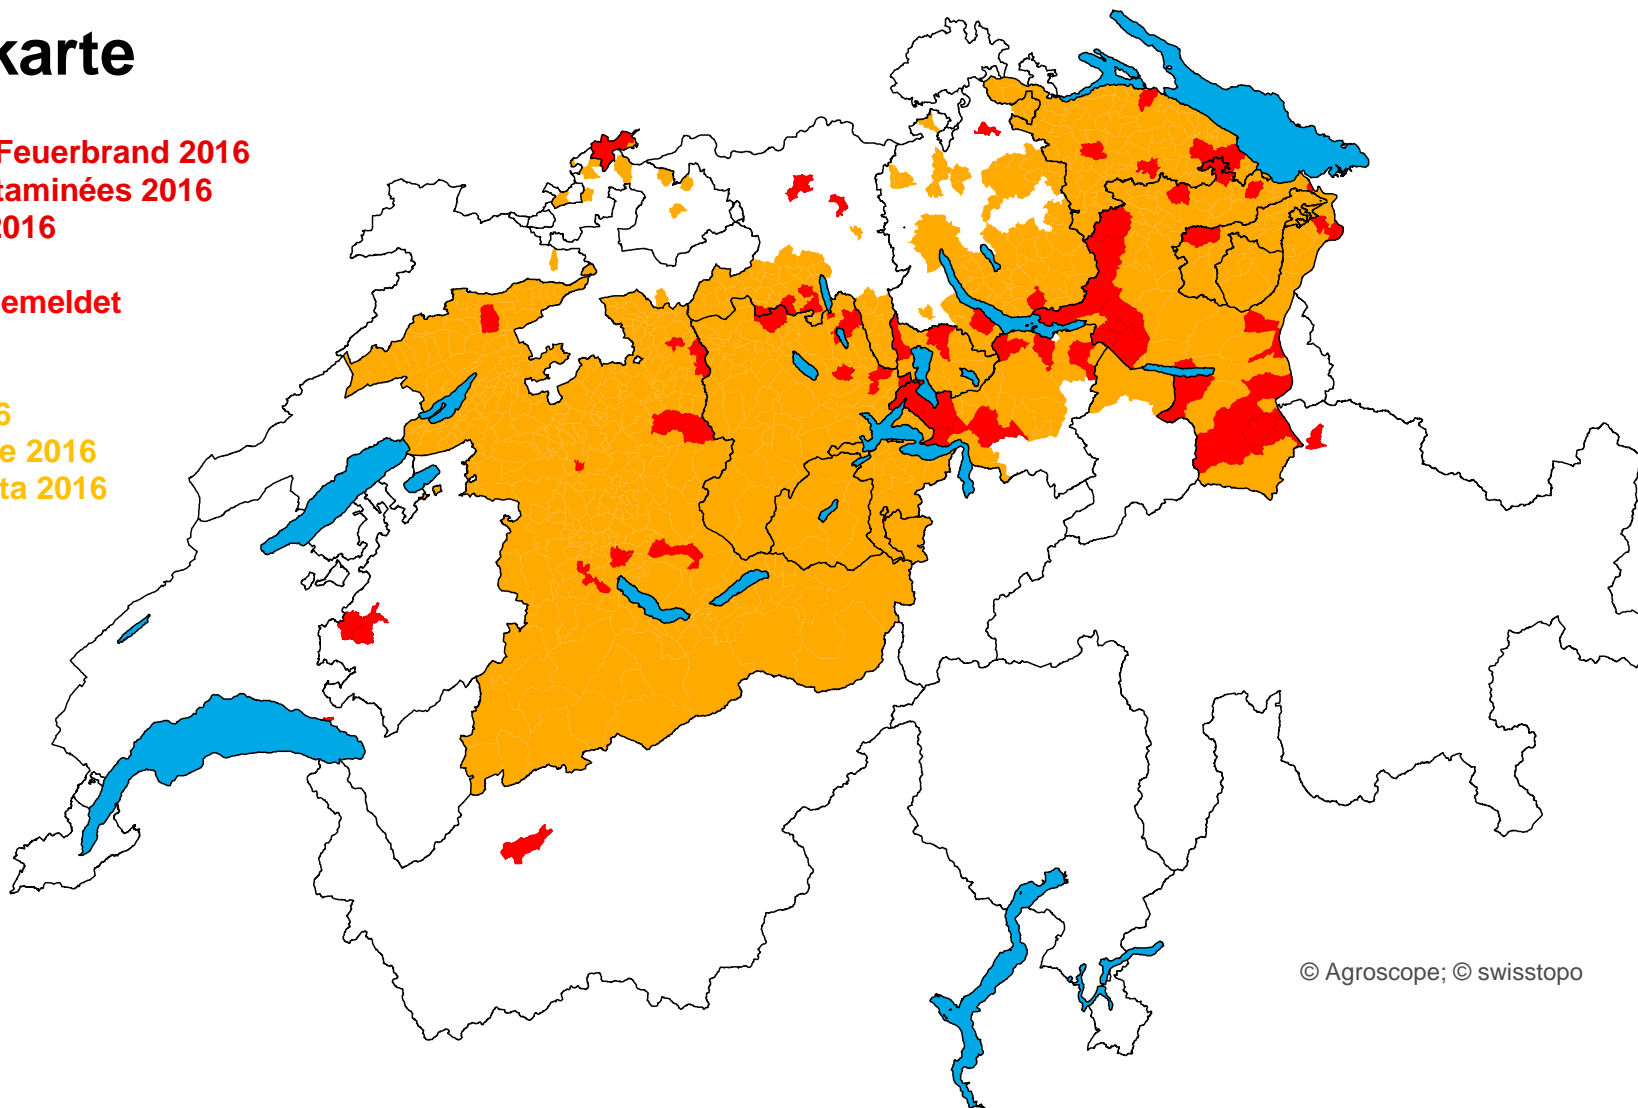

Stand: 1. Dezember 2016

CH-Befallskarte

Gemeinden mit Feuerbrand 2016
Communes contaminées 2016
Comuni colpiti 2016

75 Gemeinden gemeldet

Befallszone 2016
Zone contaminée 2016
Zona contaminata 2016

© Agroscope; © swisstopo